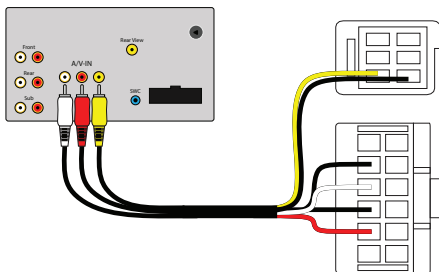

Toyota (w/ nav) 2007-2010 RSE Audio/Video Interface

INTERFACE FEATURES

- The AXRSEH-T is designed to provide an A/V (audio/video) signal from the factory equipped overhead RSE (rear seat entertainment), to an aftermarket radio
 - Retains RSE audio and video
- The aftermarket radio must have an audio/video input

APPLICATIONS

Toyota

4Runner	2008-2009	Sienna	2008-2010
Highlander	2008-2010	Tundra	2007-2009
Sequoia	2008-2009		

CONNECTIONS

Toyota (sin nav) 2007-2010 RSE Interfaz de Audio/Video

CARACTERÍSTICAS DE LA INTERFASE

- El AXRSEH-T está diseñado para proporcionar una señal A / V (audio / video) del RSE (entretenimiento en el asiento trasero) equipado de fábrica al radio de posventa
 - Retiene audio y video RSE
- La radio no original debe tener una entrada de audio / video